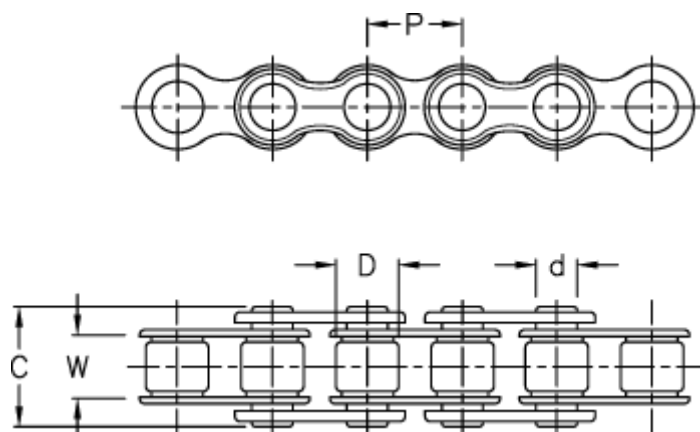

Varenummer: 6100110030
Beskrivelse: KLEEchain 3/8" x 7/32" simplex 06 B-1
5 meter i æske (uden samleled)

Mål

Betegnelse	= 06 B-1
Brudkraft	= 10400N
C	= 13.15
d	= 3.28
D	= 6.35
Kæde størrelse	= 3/8 x 7/32"
P	= 9.525
W	= 5.72